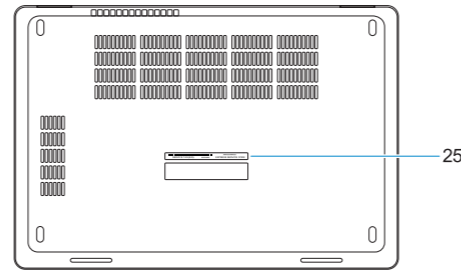

© 2017 Microsoft Corporation.

2017-03

Features

Χαρακτηριστικά | Funcionalidades | Функции | תכונות

1. Network port
2. Infrared (IR) camera (optional)
3. Infrared emitter (optional)
4. Camera status light (optional)
5. Camera (optional)
6. uSIM card slot (optional)
7. HDMI port
8. USB 3.0 port
9. Power connector port
10. Dual array microphones
11. Power button
12. Nobel Wedge lock slot
13. VGA port
14. USB 3.0 port with PowerShare
15. Headset/Microphone port
16. Touch fingerprint reader (optional)
17. Battery charge status light
18. Speakers
19. Touchpad
20. Smart card reader (optional)
21. Pointstick (optional)
22. SD card reader
23. USB 3.0 port
24. DisplayPort over USB Type-C/ optional Thunderbolt™ 3
25. Service tag label