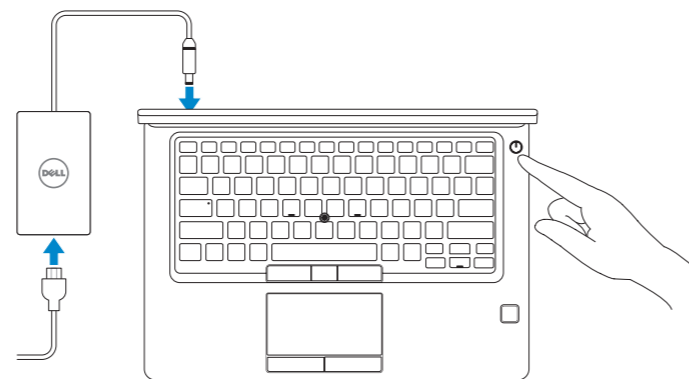

Latitude 5480

Quick Start Guide

Οδηγός γρήγορης έναρξης

Guia de início rápido

Краткое руководство по началу работы

מדריך הפעלה מהירה

1 Connect the power adapter and press the power button

Συνδέστε τον προσαρμογέα ισχύος και πιέστε το κουμπί λειτουργίας

Ligar o transformador e premir o botão para ligar/desligar

Подключите адаптер питания и нажмите кнопку питания

חבר את מתאם החשמל ולחץ על כפתור ההפעלה

2 Finish Windows 7 setup

Ολοκληρώστε την εγκατάσταση των Windows 7 | Concluir a configuração do Windows 7 | Завершите настройку Windows 7 | Windows 7 של ההתקנה של סיים