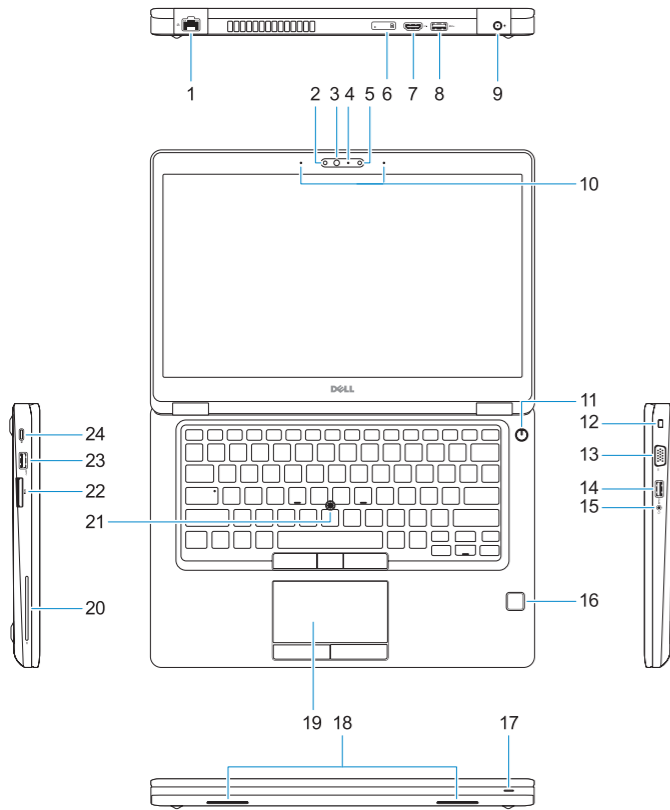

© 2017 Microsoft Corporation.

2017-03

Features

Χαρακτηριστικά | Funcionalidades | Функции | תכונות

1. Network port
2. Infrared (IR) camera (optional)
3. Infrared emitter (optional)
4. Camera status light (optional)
5. Camera (optional)
6. uSIM card slot (optional)
7. HDMI port
8. USB 3.0 port
9. Power connector port
10. Dual array microphones
11. Power button
12. Nobel Wedge lock slot
13. VGA port
14. USB 3.0 port with PowerShare
15. Headset/Microphone port
16. Touch fingerprint reader (optional)
17. Battery charge status light
18. Speakers
19. Touchpad
20. Smart card reader (optional)
21. Pointstick (optional)
22. SD card reader
23. USB 3.0 port
24. DisplayPort over USB Type-C/ optional Thunderbolt™ 3
25. Service tag label